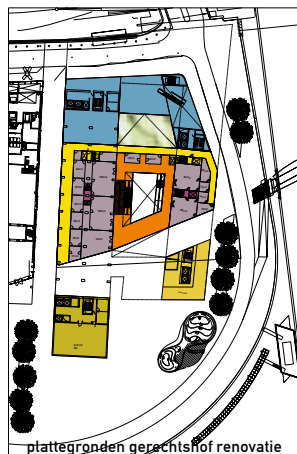

Bij het invullen van het complexe PVE hebben wij voor het bestaande TPG gebouw twee alternatieve modellen uitgewerkt: renovatie of sloop en nieuwbouw. Uitgangspunt voor beide modellen was dat de publieke functies aan de stadskant van het Oosterdok gesitueerd dienden te worden. Door de optimalisatie van een gescheiden routing tussen rechters, gehechten en bezoekers kan bij beide modellen de centrale hal als publiek adres aan de kade fungeren.

situatie

4-11 verdieping

kantoren

2e verdieping

kleine zalen

1e verdieping

grote en middelgrote zalen

begane grond

foyeer, grote en middelgrote zalen

kelder -01

archieff en gehechten

opbouw gerechtshof

plattegronden gerechtshof nieuwbouw

plattegronden gerechtshof renovatie

centrale hal

centrale hal

maquette nieuwbouw

maquette renovatie

vogelvlucht impressie nieuwbouw model

vogelvlucht impressie renovatie model

impressie waterfront nieuwbouw model

impressie waterfront renovatie model