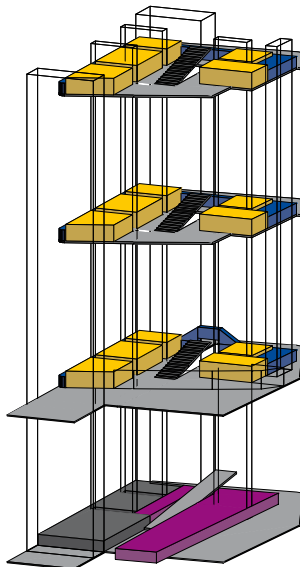

Bij het invullen van het complexe PVE hebben wij voor het bestaande TPG gebouw twee alternatieve modellen uitgewerkt: renovatie of sloop en nieuwbouw. Uitgangspunt voor beide modellen was dat de publieke functies aan de stadskant van het Oosterdok gesitueerd dienden te worden. Door de optimalisatie van een gescheiden routing tussen rechters, gehechten en bezoekers kan bij beide modellen de centrale hal als publiek adres aan de kade fungeren.

Omdat het huidige gebouw in de Grachtengordel van het Amsterdamse Paleis van Justitie niet meer aan de behoeftes voldeed was de RGD op zoek naar nieuwe huisvesting.

Alleen in de bovenbouw onderscheiden zich de modellen. In het renovatiemodel wordt het verhoudingsgewijs dikke bestaande gebouw voor een betere lichttoetreding van grote vides langs de westgevel voorzien. In het nieuwbouwmodel wordt er een slankere kantoorverdieping voorgesteld. Deze plooit zich langs de westkant naar het hart van het kavel, zodat de afstand naar het tegenoverliggende gebouw geoptimaliseerd wordt.

situatie

4-11 verdieping

kantoren

2e verdieping

kleine zalen

1e verdieping

grote en middelgrote zalen

begane grond

maquette nieuwbouw

maquette renovatie

vogelvlucht impressie nieuwbouw model

vogelvlucht impressie renovatie model

impressie waterfront nieuwbouw model

impressie waterfront renovatie model