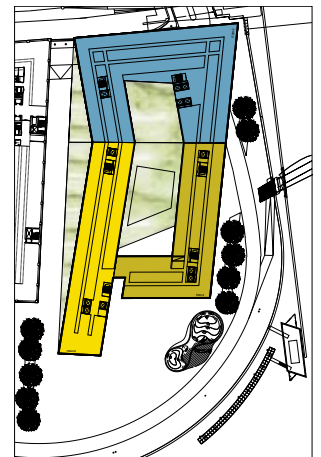

Omdat het huidige gebouw in de Grachtengordel van het Amsterdamse Paleis van Justitie niet meer aan de behoeftes voldeed was de RGD op zoek naar nieuwe huisvesting.

Alleen in de bovenbouw onderscheiden zich de modellen. In het renovatiemodel wordt het verhoudingsgewijs dikke bestaande gebouw voor een betere lichttoetreding van grote vides langs de westgevel voorzien. In het nieuwbouwmodel wordt er een slankere kantoorverdieping voorgesteld. Deze plooit zich langs de westkant naar het hart van het kavel, zodat de afstand naar het tegenoverliggende gebouw geoptimaliseerd wordt.

situatie

4-11 verdieping

kantoren

2e verdieping

kleine zalen

1e verdieping

grote en middelgrote zalen

begane grond

foyeer, grote en middelgrote zalen

kelder -01

archieff en gehechten

opbouw gerechtshof

plattegronden gerechtshof nieuwbouw

plattegronden gerechtshof renovatie

centrale hal

centrale hal

maquette nieuwbouw

maquette renovatie

vogelvlucht impressie nieuwbouw model

vogelvlucht impressie renovatie model

impressie waterfront nieuwbouw model

impressie waterfront renovatie model