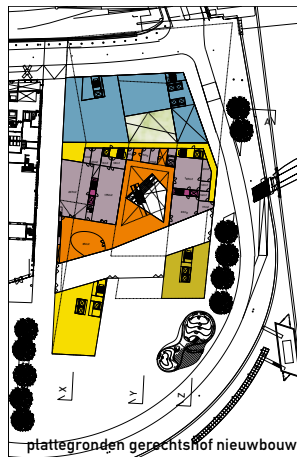

OPJ // ODE Paleis van Justitie Amsterdam // NL

project: Advies en schetsontwerp ten behoeve van de selectieprocedure voor de nieuwbouw van het Amsterdamse Paleis van Justitie op Oosterdokseiland

ontwerp: Miguel Loos /HUB

adviseurs: Aaronhson

opdrachtgever: Bouwfonds MAB - O.O.A. cv

datum: 2005

budget: --

oppervlakte: 40.000 m2

status: Afgerond

Op het Oosterdokseiland hebben wij in opdracht van Bouwfonds MAB onderzocht hoe deze veeleisende institutie op het kavel van het TPG gebouw een nieuw representatief onderdak kon vinden.

Bij het invullen van het complexe PVE hebben wij voor het bestaande TPG gebouw twee alternatieve modellen uitgewerkt: renovatie of sloop en nieuwbouw. Uitgangspunt voor beide modellen was dat de publieke functies aan de stadskant van het Oosterdok gesitueerd dienden te worden. Door de optimalisatie van een gescheiden routing tussen rechters, gehechten en bezoekers kan bij beide modellen de centrale hal als publiek adres aan de kade fungeren.

Omdat het huidige gebouw in de Grachtengordel van het Amsterdamse Paleis van Justitie niet meer aan de behoeftes voldeed was de RGD op zoek naar nieuwe huisvesting.

Alleen in de bovenbouw onderscheiden zich de modellen. In het renovatiemodel wordt het verhoudingsgewijs dikke bestaande gebouw voor een betere lichttoetreding van grote vides langs de westgevel voorzien. In het nieuwbouwmodel wordt er een slankere kantoorverdieping voorgesteld. Deze plooit zich langs de westkant naar het hart van het kavel, zodat de afstand naar het tegenoverliggende gebouw geoptimaliseerd wordt.