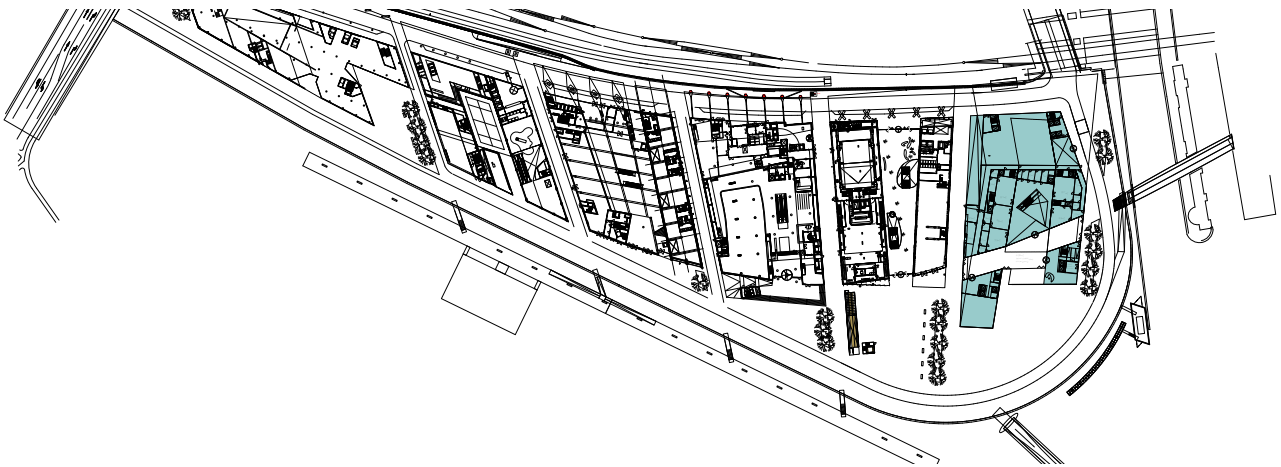

Bij het invullen van het complexe PVE hebben wij voor het bestaande TPG gebouw twee alternatieve modellen uitgewerkt: renovatie of sloop en nieuwbouw. Uitgangspunt voor beide modellen was dat de publieke functies aan de stadskant van het Oosterdok gesitueerd dienden te worden. Door de optimalisatie van een gescheiden routing tussen rechters, gehechten en bezoekers kan bij beide modellen de centrale hal als publiek adres aan de kade fungeren.

Omdat het huidige gebouw in de Grachtengordel van het Amsterdamse Paleis van Justitie niet meer aan de behoeftes voldeed was de RGD op zoek naar nieuwe huisvesting.

Alleen in de bovenbouw onderscheiden zich de modellen. In het renovatiemodel wordt het verhoudingsgewijs dikke bestaande gebouw voor een betere lichttoetreding van grote vides langs de westgevel voorzien. In het nieuwbouwmodel wordt er een slankere kantoorverdieping voorgesteld. Deze plooit zich langs de westkant naar het hart van het kavel, zodat de afstand naar het tegenoverliggende gebouw geoptimaliseerd wordt.